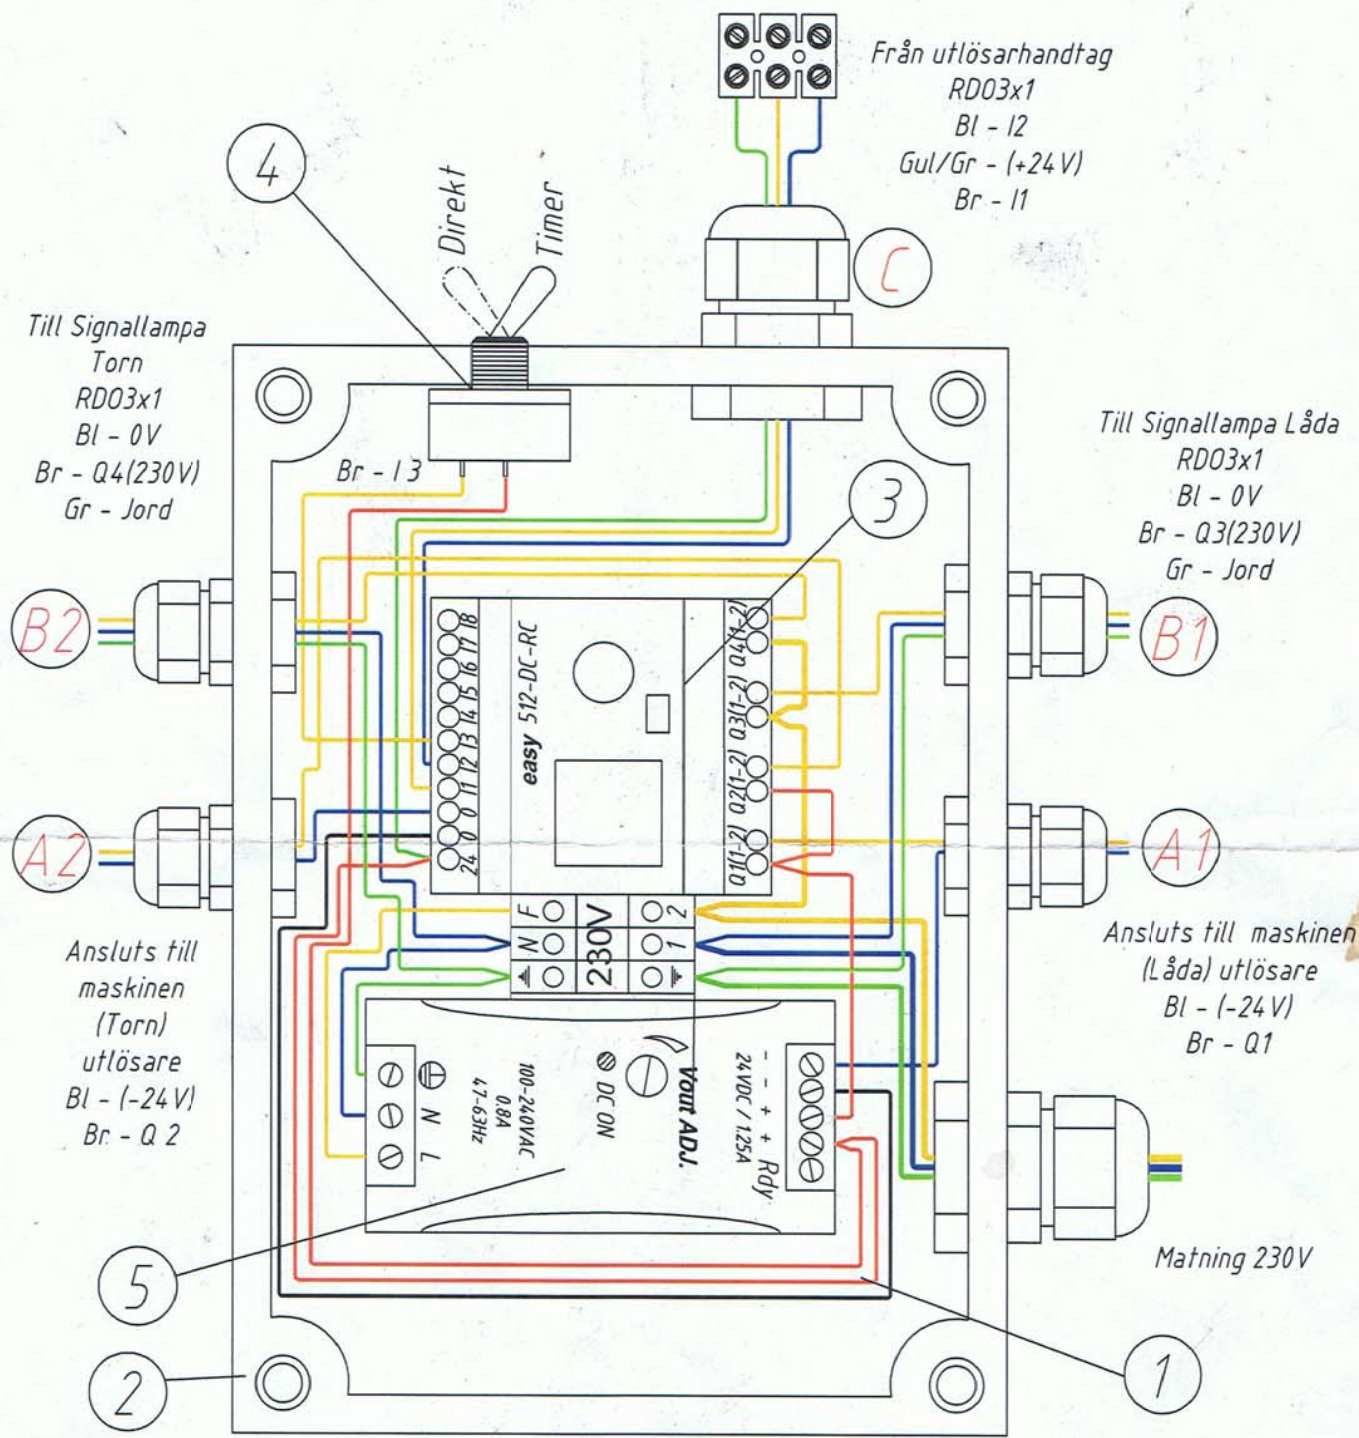

Timer Skeet 0-3sek

5	1	Transformator	230V / 24DC	80680	Trafo 100-240V AC/DC 30W-24V			
4	1	Brytare ON/OFF	Fabr. APEM	80443				
3	1	Easy 512-DC-RC	72x90x60	39169	Progr. Timer Skeet 0-3sek med lampor			
2	1	Låda	180x130x100	31365	Fibox PCM 150/100			
1	1	Timer Skeet - kompl.		00819	Kompl. Låda			
Det-nr.	Ant.	Benämning	Dimension LxBxH(mm)	Art.nr. USA	Art.nr. Beomat	Anmärkning		
Konstr.	Ritad	Kop.	Kontr.	Stand.	Godk.	Skala	Ersätter	Ersätts av
	0.0							
BEOMAT			Timer för Skeet 230-380V med lampor 24VDC			Datum	Rit. datum	
							100204	
						Rit. nr.	4-7128-3	